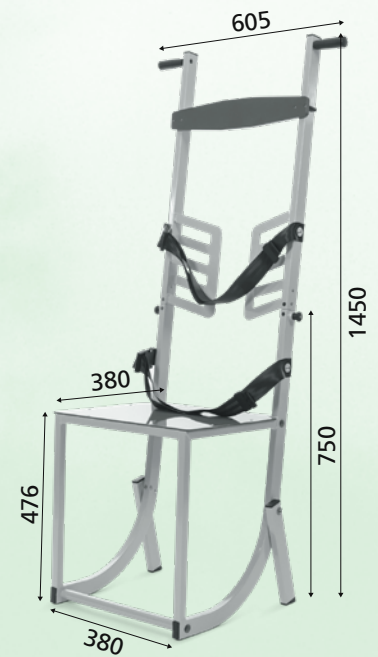

HEBIX

STARR

Jemand ist gestürzt – clever sein und aufheben mit wenig Kraftaufwand!

Die weiterentwickelte Hebehilfe **HEBIX STARR** ist sofort einsatzbereit.

NEU ist die „verschränkte Rückenlehne“, diese bietet noch mehr Komfort für den zu Hebenden.

Einfaches Anlegen der HebeHilfe **HEBIX**.

HEBIX

STARR

Artikel-Nr. 7800000

Hilfsmittel-Nr.: 22.29.01.1...

Lieferumfang:

HEBIX STARR

Tragfähigkeit: 100 kg

Gewicht: 7 kg

Sicherheitsgurt (Bauchgurt)

Kopfstütze

Zubehör:

Brustgurt, Artikel-Nr. 7770120

Alle Maße in mm