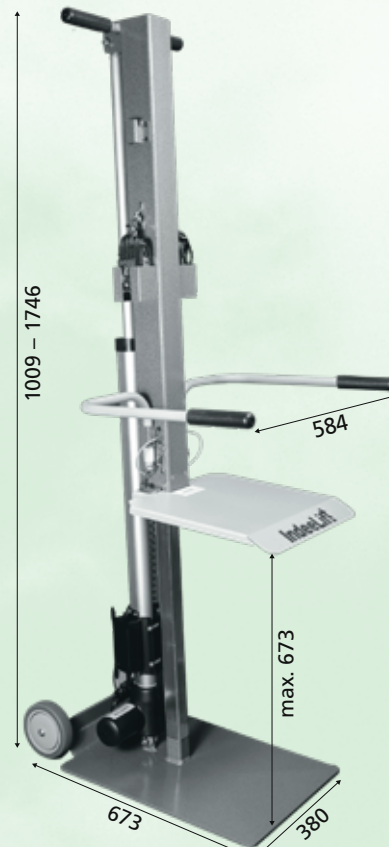

## Lieferumfang:

Tragfähigkeit: 150 kg

Räder Ø: 12,5 cm

Gewicht: 28,5 kg

Ladegerät: 110-240 V, AC 50-60 Hz

Sicherheitsgurt (Bauchgurt)

# IndeeLift

**FTS-400**

Artikel-Nr. 7770400

Hilfsmittel-Nr.: 22.29.01.1...

## Lieferumfang:

Tragfähigkeit: 181 kg

Räder Ø: 12,5 cm

Gewicht: 35 kg

Ladegerät: 110-240 V, AC 50-60 Hz

Sicherheitsgurt (Bauchgurt)

Alle Maße  
in mm

Alle Maße  
in mm