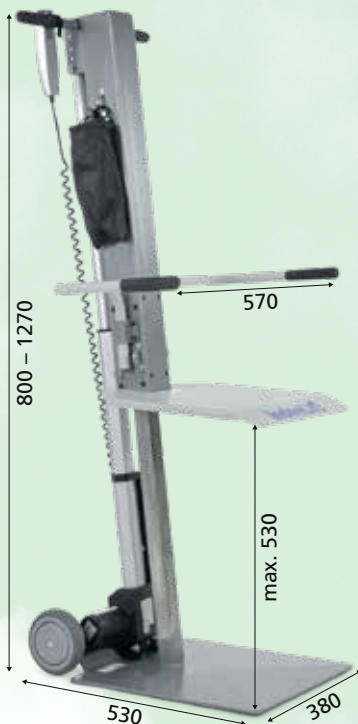

## Lieferumfang:

Tragfähigkeit: 150 kg

Räder Ø: 12,5 cm

Gewicht: 28,5 kg

Ladegerät: 110-240 V, AC 50-60 Hz

Sicherheitsgurt (Bauchgurt)

## Lieferumfang:

Tragfähigkeit: 181 kg

Räder Ø: 12,5 cm

Gewicht: 35 kg

Ladegerät: 110-240 V, AC 50-60 Hz

Sicherheitsgurt (Bauchgurt)

Alle Maße  
in mm

Alle Maße  
in mm