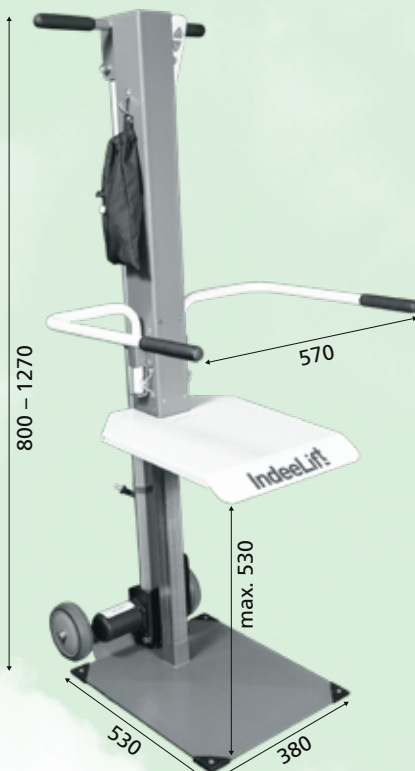

IndeeLift

Jemand ist gestürzt – clever sein und aufheben per Knopfdruck!

- Für den Einsatz im privaten und öffentlichen Bereich
- Aufheben vom Boden ohne Kraftaufwand, per Knopfdruck
- Elektrischer Antrieb mit Akku
- Einfach zu transportieren
- Geringer Platzbedarf

Der **IndeeLift PPU** und der **IndeeLift FTS-400** wurden entwickelt, um Personen zu helfen, die gefallen sind und ohne fremde Hilfe nicht mehr aufstehen können.

IndeeLift

PPU

Artikel-Nr. 7770200
Hilfsmittel-Nr.: 22.29.01.1...

Lieferumfang:

- Tragfähigkeit: 150 kg
- Räder Ø: 12,5 cm
- Gewicht: 28,5 kg
- Ladegerät: 110-240 V, AC 50-60 Hz
- Sicherheitsgurt (Bauchgurt)

Alle Maße
in mm

IndeeLift

FTS-400

Artikel-Nr. 7770400
Hilfsmittel-Nr.: 22.29.01.1...

Lieferumfang:

- Tragfähigkeit: 181 kg
- Räder Ø: 12,5 cm
- Gewicht: 35 kg
- Ladegerät: 110-240 V, AC 50-60 Hz
- Sicherheitsgurt (Bauchgurt)

Alle Maße
in mm