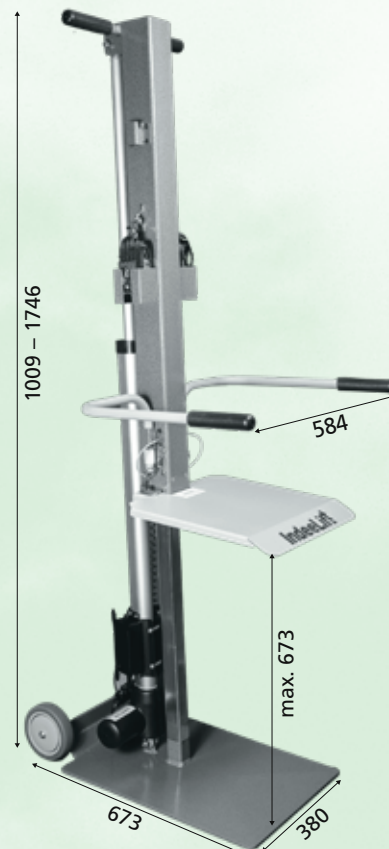

Lieferumfang:

- Tragfähigkeit: 150 kg
- Räder Ø: 12,5 cm
- Gewicht: 28,5 kg
- Ladegerät: 110-240 V, AC 50-60 Hz
- Sicherheitsgurt (Bauchgurt)

Alle Maße
in mm

IndeeLift

FTS-400

Artikel-Nr. 7770400
Hilfsmittel-Nr.: 22.29.01.1...

Lieferumfang:

- Tragfähigkeit: 181 kg
- Räder Ø: 12,5 cm
- Gewicht: 35 kg
- Ladegerät: 110-240 V, AC 50-60 Hz
- Sicherheitsgurt (Bauchgurt)

Alle Maße
in mm